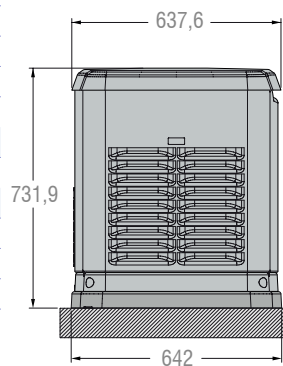

## Características

- Tecnología eléctrica True Power™.
- Controlador Evolution™ digital con LCD de dos líneas multilingüe (inglés / español / francés / portugués).
- Gobernador electrónico.
- Indicadores LED externos de disyuntor principal de línea, estado del sistema e intervalo de mantenimiento.
- Gabinete con sonido atenuado.
- Conector de tubería de combustible flexible.
- Basamento de material compuesto.
- Funcionamiento con gas natural o gas LP.
- Compatible con los interruptores de transferencia RTSI únicamente.

## Ficha técnica

<b>Modelo</b>	<b>G0071460/ Guardian 13 kVA</b>
Potencia continua máxima gas natural	13 kVA
Potencia continua máxima LP	13 kVA
<b>Características motor</b>	
Marca motor	Generac OHVI de dos cilindros en V
Nº cilindros	2
Cilindrada cm <sup>3</sup>	992
Sistema de encendido	Estado sólido con magneto
Arrancador	12 VCC
Regulador de serie	Eléctrico
<b>Sistema de lubricación</b>	
Capacidad aceite (L)	1,8
<b>Características del equipo</b>	
Dimensiones: largo, ancho, alto (mm)	1.218 x 638 x 732
Peso (kg)	213,6
Combustible	Gas LP / GN
Consumo de combustible	
Gas Natural	ft <sup>3</sup> /h (m <sup>3</sup> /h)
1/2 carga	146 (4,13)
Plena carga	225 (6,37)
Propano líquido	ft <sup>3</sup> /h (gal/h) [l/h]
1/2 carga	55,2 (1,52) [5,74]
Plena carga	91,6 (2,52) [9,53]
Autonomía basándose en un balón de GLP de 45 kg con 75% carga	12 h

Las dimensiones mostradas son aproximadas. Consulte el manual de instalación para las dimensiones exactas. NO USE ESTAS DIMENSIONES CON FINES DE INSTALACIÓN.

Vista lateral izquierda

Vista de frente