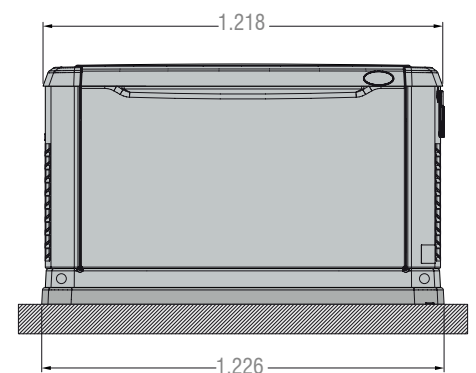

## Ficha técnica

<b>Modelo</b>	<b>G0071460/ Guardian 13 kVA</b>
Potencia continua máxima gas natural	13 kVA
Potencia continua máxima LP	13 kVA
<b>Características motor</b>	
Marca motor	Generac OHVI de dos cilindros en V
Nº cilindros	2
Cilindrada cm <sup>3</sup>	992
Sistema de encendido	Estado sólido con magneto
Arrancador	12 VCC
Regulador de serie	Eléctrico
<b>Sistema de lubricación</b>	
Capacidad aceite (L)	1,8
<b>Características del equipo</b>	
Dimensiones: largo, ancho, alto (mm)	1.218 x 638 x 732
Peso (kg)	213,6
Combustible	Gas LP / GN
Consumo de combustible	
Gas Natural	ft <sup>3</sup> /h (m <sup>3</sup> /h)
1/2 carga	146 (4,13)
Plena carga	225 (6,37)
Propano líquido	ft <sup>3</sup> /h (gal/h) [l/h]
1/2 carga	55,2 (1,52) [5,74]
Plena carga	91,6 (2,52) [9,53]
Autonomía basándose en un balón de GLP de 45 kg con 75% carga	12 h

Las dimensiones mostradas son aproximadas. Consulte el manual de instalación para las dimensiones exactas. NO USE ESTAS DIMENSIONES CON FINES DE INSTALACIÓN.

Vista lateral izquierda

Vista de frente